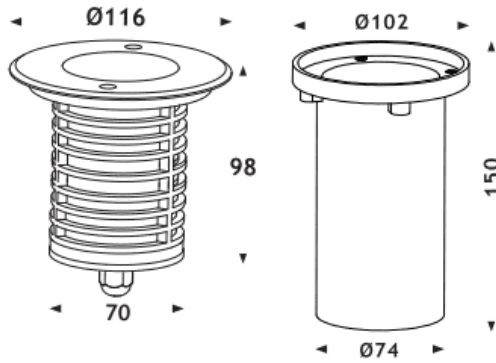

<b>Code article</b>	<b>86.OIN3.1341.07</b>
<b>Type de produit</b>	
<b>Catégorie</b>	
<b>Famille</b>	
<b>Sous-famille</b>	

**Pictograms****Dimensions**

**Product dimensions (mm)** **ø116x98mm**

**Dessin technique**

<b>Produit</b>	
<b>Puissance système (W)</b>	<b>13</b>
<b>Flux lumineux utile (lm)</b>	<b>1325</b>
<b>Efficacité lumineuse (lm/W)</b>	<b>101</b>
<b>Angle de faisceau</b>	<b>60</b>
<b>Durée de vie</b>	<b>50000h L80B10</b>
<b>IP</b>	<b>67</b>
<b>Équipement</b>	<b>ON-OFF</b>
<b>Température de couleur (K)</b>	<b>3000</b>
<b>Uniformité chromatique (SDCM)</b>	<b>SDCM3</b>
<b>CRI</b>	<b>80</b>
<b>IK</b>	<b>IK09</b>