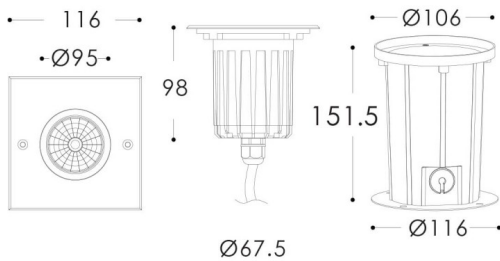

<b>Code article</b>	<b>86.OIN3.2311.07</b>
<b>Type de produit</b>	<b>Extérieur</b>
<b>Catégorie</b>	
<b>Famille</b>	
<b>Sous-famille</b>	
<b>Pictograms</b>	

### Dimensions

**Product dimensions (mm)** **116x116x98mm**

### Dessin technique

<b>Produit</b>	
<b>Puissance système (W)</b>	<b>13</b>
<b>Flux lumineux utile (lm)</b>	<b>1325</b>
<b>Efficacité lumineuse (lm/W)</b>	<b>101</b>
<b>Angle de faisceau</b>	<b>15</b>
<b>Durée de vie</b>	<b>50000h L80B10</b>
<b>IP</b>	<b>67</b>
<b>Équipement</b>	<b>ON-OFF</b>
<b>Température de couleur (K)</b>	<b>3000</b>
<b>Uniformité chromatique (SDCM)</b>	<b>SDCM3</b>
<b>CRI</b>	<b>80</b>
<b>IK</b>	<b>IK09</b>