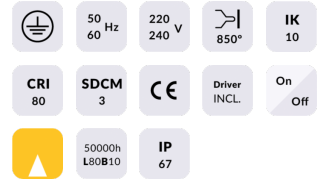


Dimensions

Product dimensions (mm) **116x116x98mm**

Code article **86.OIN3.2341.07**

Type de produit

Catégorie

Famille

Sous-famille

Pictograms

Produit

Puissance système (W) **13**

Flux lumineux utile (lm) **1325**

Efficacité lumineuse (lm/W) **101**

Angle de faisceau **60**

Durée de vie **50000h L80B10**

IP **67**

Équipement **ON-OFF**