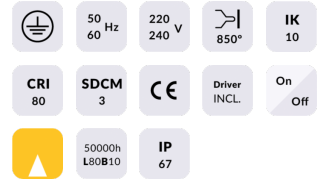


Dimensions

Product dimensions (mm) **116x116x98mm**

Code article **86.OIN3.2341.07**

Type de produit **Extérieur**

Catégorie

Famille

Sous-famille

Pictograms

Produit

Puissance système (W) **13**

Flux lumineux utile (lm) **1325**

Efficacité lumineuse (lm/W) **101**

Angle de faisceau **60**

Durée de vie **50000h L80B10**

IP **67**

Équipement **ON-OFF**