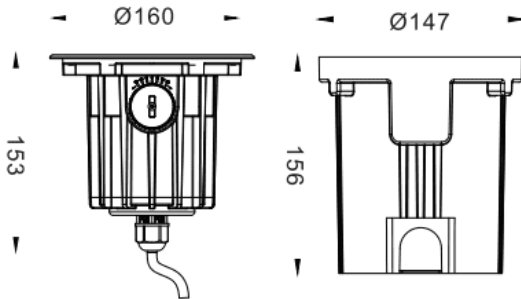

Code article	86.OIN4.1321.07
Type de produit	
Catégorie	
Famille	
Sous-famille	
Pictograms	

Dimensions
Product dimensions (mm) **Ø160X93mm**
Dessin technique

Distribution photométrique

Produit	
Puissance système (W)	13
Flux lumineux utile (lm)	1120
Efficacité lumineuse (lm/W)	86
Angle de faisceau	30
Durée de vie	50000h L80B10
IP	67
Équipement	ON-OFF
Température de couleur (K)	3000
Uniformité chromatique (SDCM)	SDCM3
CRI	80
IK	IK10