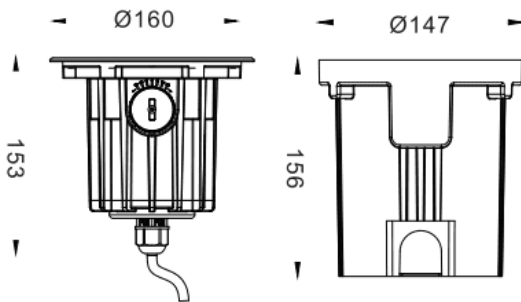

Code article	86.OIN4.1331.07
Type de produit	
Catégorie	
Famille	
Sous-famille	
Pictograms	

Dimensions
Product dimensions (mm) **Ø160X93mm**
Dessin technique

Distribution photométrique

Produit	
Puissance système (W)	13
Flux lumineux utile (lm)	1120
Efficacité lumineuse (lm/W)	86
Angle de faisceau	40
Durée de vie	50000h L80B10
IP	67
Équipement	ON-OFF
Température de couleur (K)	3000
Uniformité chromatique (SDCM)	SDCM3
CRI	80
IK	IK10