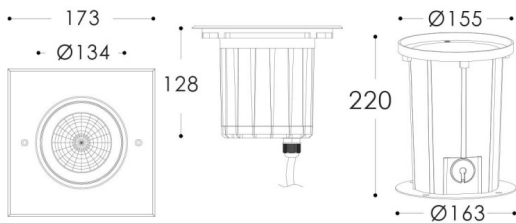

Code article	86.OIN4.2321.07
Type de produit	
Catégorie	
Famille	
Sous-famille	
Pictograms	

Dimensions

Product dimensions (mm) **160x160x93mm**

Dessin technique

Distribution photométrique

Produit	
Puissance système (W)	13
Flux lumineux utile (lm)	1120
Efficacité lumineuse (lm/W)	86
Angle de faisceau	30
Durée de vie	50000h L80B10
IP	67
Équipement	ON-OFF
Température de couleur (K)	3000
Uniformité chromatique (SDCM)	SDCM3
CRI	80
IK	IK10