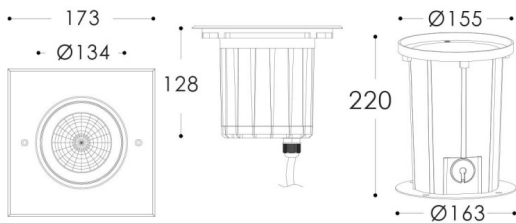

Code article	86.OIN4.2331.07
Type de produit	
Catégorie	
Famille	
Sous-famille	
Pictograms	

Dimensions
Product dimensions (mm) **160x160x93mm**
Dessin technique

Distribution photométrique

Produit	
Puissance système (W)	13
Flux lumineux utile (lm)	1120
Efficacité lumineuse (lm/W)	86
Angle de faisceau	40
Durée de vie	50000h L80B10
IP	67
Équipement	ON-OFF
Température de couleur (K)	3000
Uniformité chromatique (SDCM)	SDCM3
CRI	80
IK	IK10