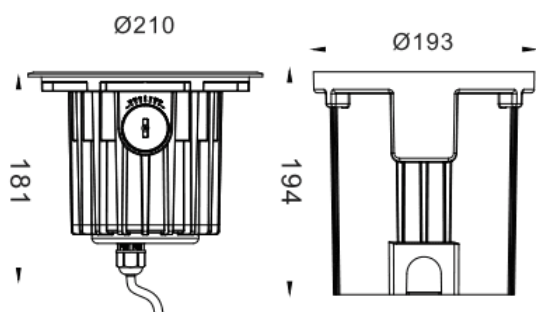

ING-XL

Spot encastré au sol Lavov ING-XL, 20 W, angle de faisceau de 12°. Finition inox. Dimensions : \varnothing 210 x 181 mm. Flux lumineux total : 1 250 lm ; efficacité lumineuse : 62,5 lm/W. Température de couleur : 3 000 K. Driver ON-OFF. Corps en aluminium moulé sous pression, anneau frontal en inox, diffuseur en verre trempé. Indice de protection : IP67, IK10.

Dimensions

Product dimensions (mm) \varnothing 210x181mm

Dessin technique

Distribution photométrique

Code article	86.OIN5.1311.07
Type de produit	Extérieurs
Catégorie	Monté au sol
Famille	ING
Sous-famille	ING-XL
Pictograms	

Produit	
Puissance système (W)	20
Flux lumineux utile (lm)	1250
Efficacité lumineuse (lm/W)	62.5
Angle de faisceau	12
Durée de vie	50000h L80B10
IP	67
Classe d'isolation	Classe I
Finition	Acier inoxydable
Driver intégré	oui
Équipement	ON-OFF
Source lumineuse	LED
Type de LED	1x20W CREE COB
Température de couleur (K)	3000
Uniformité chromatique (SDCM)	SDCM3
CRI	80
IK	IK10