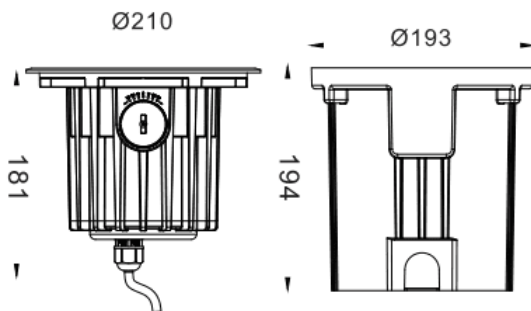

ING-XL

Spot encastré au sol Lavov ING-XL, 20 W, angle de faisceau de 22°. Finition inox. Dimensions : \varnothing 210 x 181 mm. Flux lumineux total : 1 250 lm ; efficacité lumineuse : 62,5 lm/W ; température de couleur : 3 000 K ; Driver ON-OFF. Corps en aluminium moulé sous pression, anneau frontal en inox, diffuseur en verre trempé. Indice de protection : IP67, IK10.

Dimensions

Product dimensions (mm) \varnothing 210x181mm

Dessin technique

Distribution photométrique

Code article	86.OIN5.1321.07
Type de produit	Extérieurs
Catégorie	Monté au sol
Famille	ING
Sous-famille	ING-XL
Pictograms	

Produit	
Puissance système (W)	20
Flux lumineux utile (lm)	1250
Efficacité lumineuse (lm/W)	62.5
Angle de faisceau	22
Durée de vie	50000h L80B10
IP	67
Classe d'isolation	Classe I
Finition	Acier inoxydable
Driver intégré	oui
Équipement	ON-OFF
Source lumineuse	LED
Type de LED	1x20W CREE COB
Température de couleur (K)	3000
Uniformité chromatique (SDCM)	SDCM3
CRI	80
IK	IK10