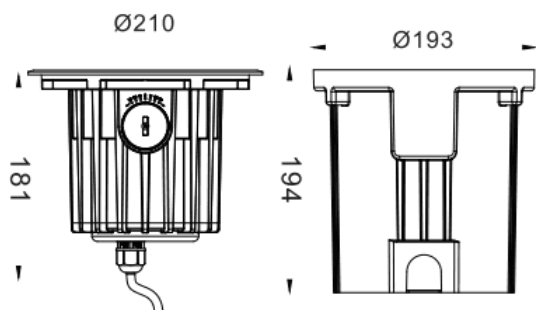

### ING-XL

Spot encastré au sol Lavov ING-XL, 20 W, angle de faisceau de 40°. Finition inox. Dimensions :  $\varnothing$  210 x 181 mm. Flux lumineux total : 1 250 lm ; efficacité lumineuse : 62,5 lm/W. Température de couleur : 3 000 K. Driver ON-OFF. Corps en aluminium moulé sous pression, anneau frontal en inox, diffuseur en verre trempé. Indice de protection : IP67, IK10.

#### Dimensions

Product dimensions (mm)  $\varnothing$ 210x181mm

#### Distribution photométrique

Code article	86.OIN5.1331.07
Type de produit	Extérieurs
Catégorie	Monté au sol
Famille	ING
Sous-famille	ING-XL
Pictograms	

Produit	
Puissance système (W)	20
Flux lumineux utile (lm)	1250
Efficacité lumineuse (lm/W)	62.5
Angle de faisceau	40
Durée de vie	50000h L80B10
IP	67
Classe d'isolation	Classe I
Finition	Acier inoxydable
Driver intégré	oui
Équipement	ON-OFF
Source lumineuse	LED
Type de LED	1x20W CREE COB
Température de couleur (K)	3000
Uniformité chromatique (SDCM)	SDCM3
CRI	80
IK	IK10