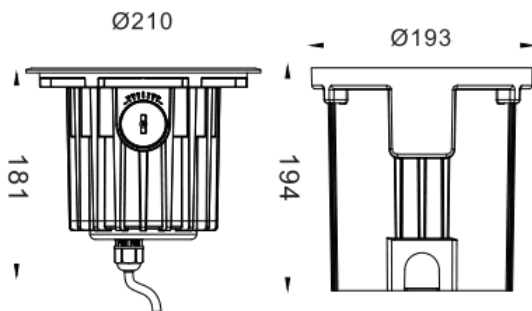

Code article	86.OIN5.1331.07
Type de produit	Extérieur
Catégorie	
Famille	
Sous-famille	
Pictograms	

Dimensions

Product dimensions (mm) **ø210x181mm**

Dessin technique

Produit	
Puissance système (W)	20
Flux lumineux utile (lm)	1250
Efficacité lumineuse (lm/W)	62.5
Angle de faisceau	40
Durée de vie	50000h L80B10
IP	67
Équipement	ON-OFF
Température de couleur (K)	3000
Uniformité chromatique (SDCM)	SDCM3
CRI	80
IK	IK10