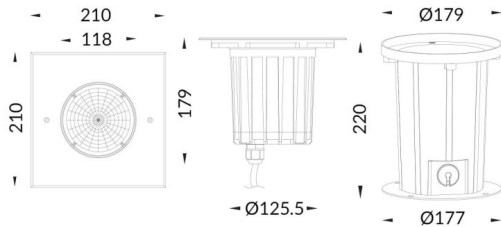

Code article	86.OIN5.2321.07
Type de produit	
Catégorie	
Famille	
Sous-famille	
Pictograms	

Dimensions

Product dimensions (mm) **210x210x181mm**

Dessin technique

Distribution photométrique

Produit	
Puissance système (W)	20
Flux lumineux utile (lm)	1250
Efficacité lumineuse (lm/W)	62.5
Angle de faisceau	22
Durée de vie	50000h L80B10
IP	67
Équipement	ON-OFF
Température de couleur (K)	3000
Uniformité chromatique (SDCM)	SDCM3
CRI	80
IK	IK10