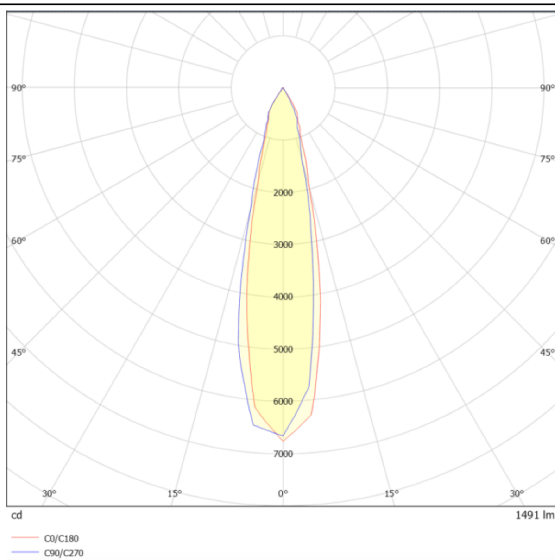

Code article	86.OIN5.2321.07
Type de produit	
Catégorie	
Famille	
Sous-famille	
Pictograms	

Dimensions

Product dimensions (mm) **210x210x181mm**

Dessin technique

Distribution photométrique

Produit	
Puissance système (W)	20
Flux lumineux utile (lm)	1250
Efficacité lumineuse (lm/W)	62.5
Angle de faisceau	22
Durée de vie	50000h L80B10
IP	67
Équipement	ON-OFF
Température de couleur (K)	3000
Uniformité chromatique (SDCM)	SDCM3
CRI	80
IK	IK10