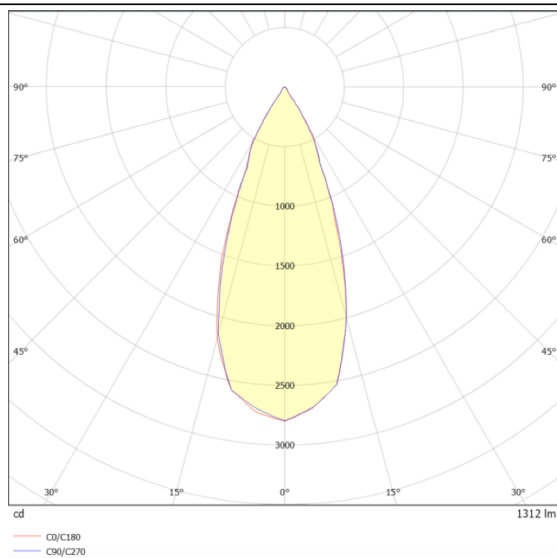

Code article	86.OIN5.2331.07
Type de produit	
Catégorie	
Famille	
Sous-famille	

Pictograms**Dimensions**

Product dimensions (mm) **210x210x181mm**

Dessin technique**Distribution photométrique**

Produit	
Puissance système (W)	20
Flux lumineux utile (lm)	1250
Efficacité lumineuse (lm/W)	62.5
Angle de faisceau	40
Durée de vie	50000h L80B10
IP	67
Équipement	ON-OFF
Température de couleur (K)	3000
Uniformité chromatique (SDCM)	SDCM3
CRI	80
IK	IK10