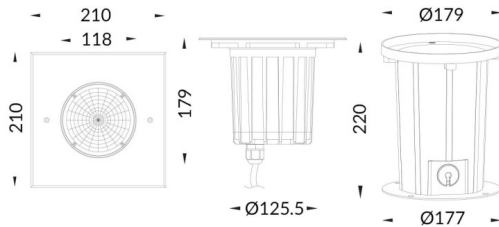

Code article	86.OIN5.2331.07
Type de produit	
Catégorie	
Famille	
Sous-famille	

Pictograms**Dimensions**

Product dimensions (mm) **210x210x181mm**

Dessin technique**Distribution photométrique**

Produit	
Puissance système (W)	20
Flux lumineux utile (lm)	1250
Efficacité lumineuse (lm/W)	62.5
Angle de faisceau	40
Durée de vie	50000h L80B10
IP	67
Équipement	ON-OFF
Température de couleur (K)	3000
Uniformité chromatique (SDCM)	SDCM3
CRI	80
IK	IK10