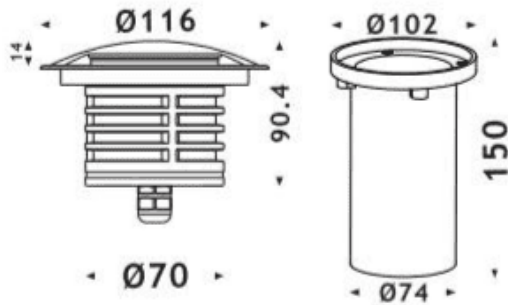

<b>Code article</b>	<b>86.OIN6.1331.03</b>
<b>Type de produit</b>	<b>Extérieur</b>
<b>Catégorie</b>	
<b>Famille</b>	
<b>Sous-famille</b>	

**Pictograms****Dimensions**

**Product dimensions (mm)**      **ø116x90,4mm**

**Dessin technique****Distribution photométrique**

<b>Produit</b>	
<b>Puissance système (W)</b>	<b>6</b>
<b>Angle de faisceau</b>	<b>assymetric</b>
<b>Durée de vie</b>	<b>50000h L80B10</b>
<b>IP</b>	<b>67</b>
<b>Équipement</b>	<b>ON-OFF</b>
<b>Température de couleur (K)</b>	<b>3000</b>
<b>Uniformité chromatique (SDCM)</b>	<b>SDCM3</b>
<b>CRI</b>	<b>80</b>
<b>IK</b>	<b>IK10</b>