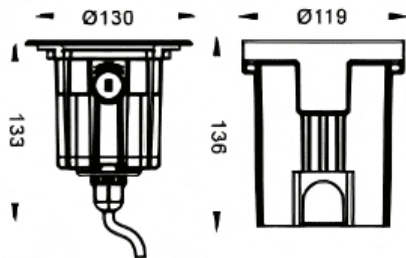

<b>Code article</b>	<b>86.OIN6.2351.07</b>
<b>Type de produit</b>	
<b>Catégorie</b>	
<b>Famille</b>	
<b>Pictograms</b>	

**Dimensions**
**Product dimensions (mm)**      **ø130x133mm**
**Dessin technique**

**Produit**

<b>Puissance système (W)</b>	<b>6.6</b>
<b>Flux lumineux utile (lm)</b>	<b>450</b>
<b>Efficacité lumineuse (lm/W)</b>	<b>68.2</b>
<b>Angle de faisceau</b>	<b>Asymmetric 27°</b>
<b>Durée de vie</b>	<b>50000h L80B10</b>
<b>IP</b>	<b>67</b>
<b>Équipement</b>	<b>On-Off</b>
<b>Température de couleur (K)</b>	<b>3000</b>
<b>Uniformité chromatique (SDCM)</b>	<b>5SDCM</b>
<b>CRI</b>	<b>80</b>
<b>IK</b>	<b>IK10</b>