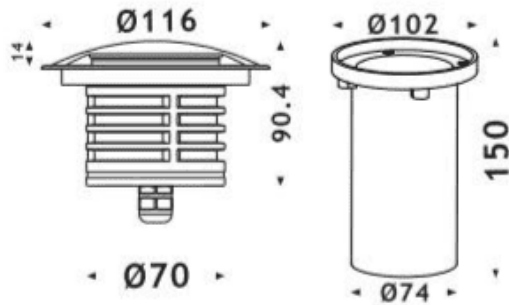

Code article	86.OIN6.3331.03
Type de produit	Extérieur
Catégorie	
Famille	
Sous-famille	

Pictograms**Dimensions**

Product dimensions (mm) **ø116x90,4mm**

Dessin technique

Produit	
Puissance système (W)	6
Angle de faisceau	assymetric
Durée de vie	50000h L80B10
IP	67
Équipement	ON-OFF
Température de couleur (K)	3000
Uniformité chromatique (SDCM)	SDCM3
CRI	80
IK	IK10