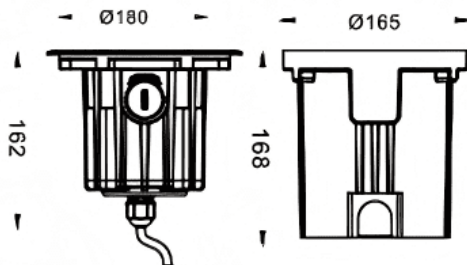

<b>Code article</b>	<b>86.OIN6.4351.07</b>
<b>Type de produit</b>	
<b>Catégorie</b>	
<b>Famille</b>	
<b>Pictograms</b>	

**Dimensions**
**Product dimensions (mm)**      **ø180x162mm**
**Dessin technique**

**Produit**

<b>Puissance système (W)</b>	<b>19</b>
<b>Flux lumineux utile (lm)</b>	<b>1100</b>
<b>Efficacité lumineuse (lm/W)</b>	<b>57.9</b>
<b>Angle de faisceau</b>	<b>Asymmetric 27°</b>
<b>Durée de vie</b>	<b>50000h L80B10</b>
<b>IP</b>	<b>67</b>
<b>Équipement</b>	<b>On-Off</b>
<b>Température de couleur (K)</b>	<b>3000</b>
<b>Uniformité chromatique (SDCM)</b>	<b>5SDCM</b>
<b>CRI</b>	<b>80</b>
<b>IK</b>	<b>IK10</b>