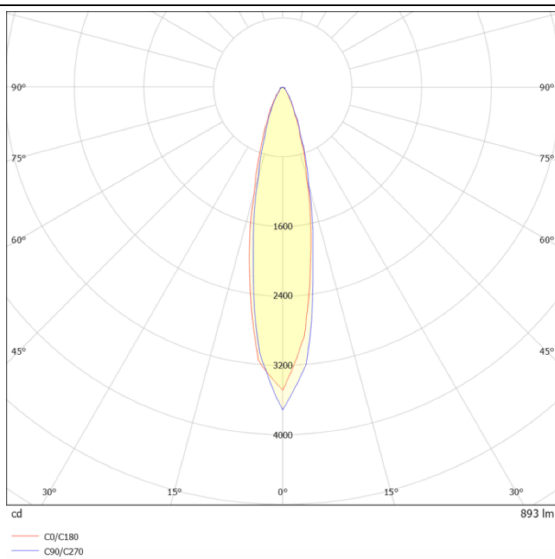

Code article	86.OIN8.1311.03
Type de produit	
Catégorie	
Famille	
Pictograms	

Dimensions

Product dimensions (mm) **55x80x500mm**

Dessin technique

Distribution photométrique

Produit

Puissance système (W)	24
Flux lumineux utile (lm)	1390
Efficacité lumineuse (lm/W)	58
Angle de faisceau	15
Durée de vie	50000h L80B10
IP	67
Équipement	ON-OFF
Température de couleur (K)	3000
Uniformité chromatique (SDCM)	SDCM3
CRI	80
IK	IK10