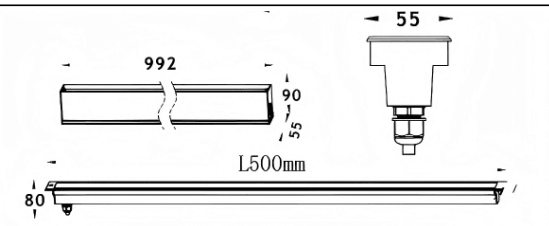

Code article	86.OIN8.1311.03
Type de produit	
Catégorie	
Famille	
Pictograms	

Dimensions

Product dimensions (mm) **55x80x500mm**

Dessin technique

Distribution photométrique

Produit

Puissance système (W)	24
Flux lumineux utile (lm)	1390
Efficacité lumineuse (lm/W)	58
Angle de faisceau	15
Durée de vie	50000h L80B10
IP	67
Équipement	ON-OFF
Température de couleur (K)	3000
Uniformité chromatique (SDCM)	SDCM3
CRI	80
IK	IK10