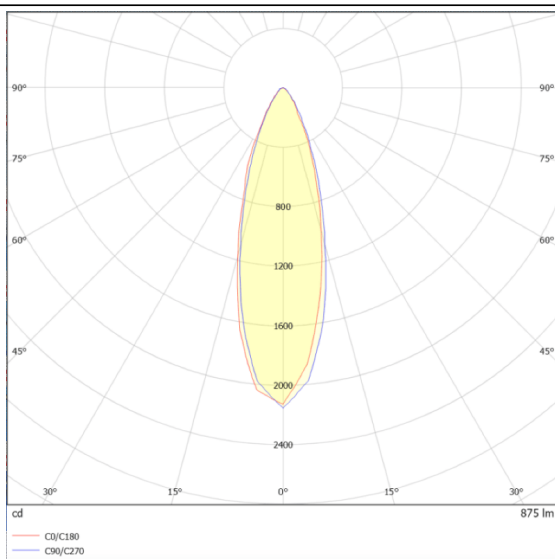

Code article	86.OIN8.1321.03
Type de produit	
Catégorie	
Famille	
Pictograms	

Dimensions

Product dimensions (mm) **55x80x500mm**

Dessin technique

Distribution photométrique

Produit

Puissance système (W)	24
Flux lumineux utile (lm)	1390
Efficacité lumineuse (lm/W)	58
Angle de faisceau	20
Durée de vie	50000h L80B10
IP	67
Équipement	ON-OFF
Température de couleur (K)	3000
Uniformité chromatique (SDCM)	SDCM3
CRI	80
IK	IK10