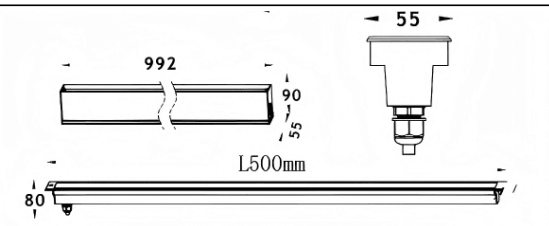

Code article	86.OIN8.1321.03
Type de produit	
Catégorie	
Famille	
Pictograms	

Dimensions

Product dimensions (mm) **55x80x500mm**

Dessin technique

Distribution photométrique

Produit

Puissance système (W)	24
Flux lumineux utile (lm)	1390
Efficacité lumineuse (lm/W)	58
Angle de faisceau	20
Durée de vie	50000h L80B10
IP	67
Équipement	ON-OFF
Température de couleur (K)	3000
Uniformité chromatique (SDCM)	SDCM3
CRI	80
IK	IK10