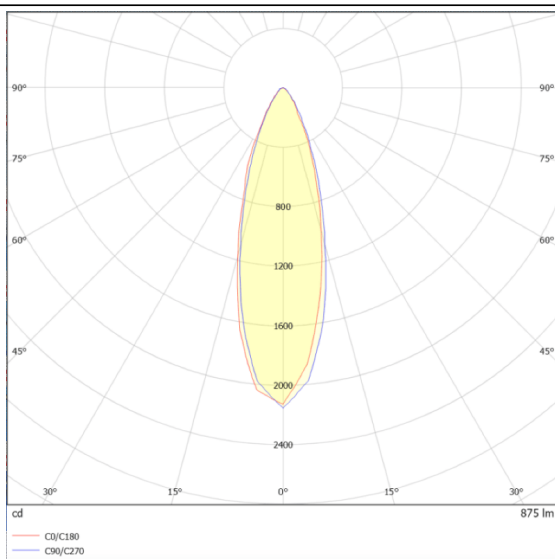

### Dimensions

**Product dimensions (mm)** 55x80x500mm

### Dessin technique

### Distribution photométrique