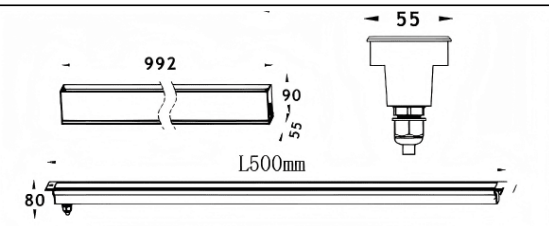

Dimensions

Product dimensions (mm)	55x80x500mm
--------------------------------	--------------------

Dessin technique

Produit

Puissance système (W)	24
------------------------------	-----------

Flux lumineux utile (lm)	1390
---------------------------------	-------------