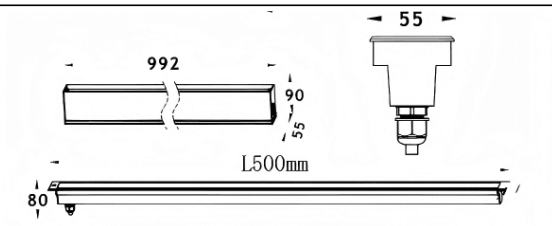

Code article	86.OIN8.1351.03
Type de produit	Extérieur
Catégorie	
Famille	
Pictogrames	

Dimensions

Product dimensions (mm)	55x80x500mm
--------------------------------	--------------------

Dessin technique

Produit

Puissance système (W)	24
Flux lumineux utile (lm)	1390
Efficacité lumineuse (lm/W)	58
Angle de faisceau	60
Durée de vie	50000h L80B10
IP	67
Équipement	ON-OFF
Température de couleur (K)	3000
Uniformité chromatique (SDCM)	SDCM3
CRI	80
IK	IK10