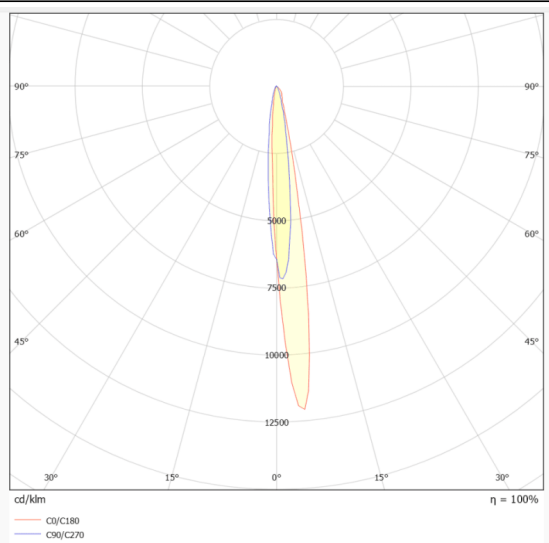

Code article	86.OIN8.1361.03
Type de produit	
Catégorie	
Famille	
Pictograms	

Dimensions

Product dimensions (mm) **55x80x500mm**

Dessin technique

Distribution photométrique

Produit

Puissance système (W)	24
Flux lumineux utile (lm)	1390
Efficacité lumineuse (lm/W)	58
Angle de faisceau	10*30
Durée de vie	50000h L80B10
IP	67
Équipement	ON-OFF
Température de couleur (K)	3000
Uniformité chromatique (SDCM)	SDCM3
CRI	80
IK	IK10