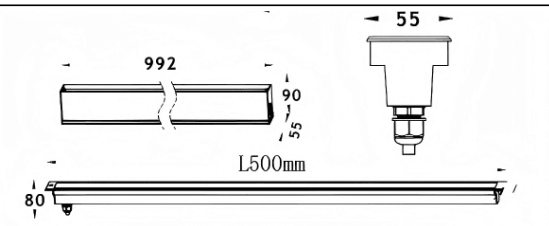

Code article	86.OIN8.1361.03
Type de produit	
Catégorie	
Famille	
Pictograms	

Dimensions

Product dimensions (mm) **55x80x500mm**

Dessin technique

Distribution photométrique

Produit

Puissance système (W)	24
Flux lumineux utile (lm)	1390
Efficacité lumineuse (lm/W)	58
Angle de faisceau	10*30
Durée de vie	50000h L80B10
IP	67
Équipement	ON-OFF
Température de couleur (K)	3000
Uniformité chromatique (SDCM)	SDCM3
CRI	80
IK	IK10