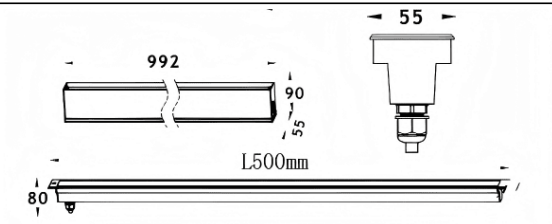

Code article	86.OIN8.1371.03
Type de produit	
Catégorie	
Famille	
Pictograms	

Dimensions
Product dimensions (mm) 55x80x500mm

Dessin technique

Produit

Puissance système (W)	24
Flux lumineux utile (lm)	1390
Efficacité lumineuse (lm/W)	58
Angle de faisceau	10*45
Durée de vie	50000h L80B10
IP	67
Équipement	ON-OFF
Température de couleur (K)	3000
Uniformité chromatique (SDCM)	SDCM3
CRI	80
IK	IK10