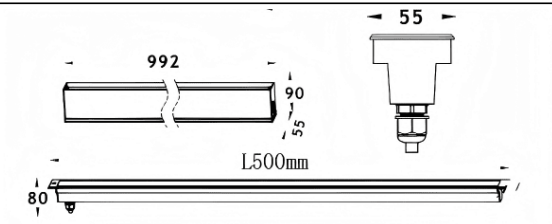

<b>Code article</b>	<b>86.OIN8.1378.03</b>
<b>Type de produit</b>	
<b>Catégorie</b>	
<b>Famille</b>	
<b>Pictogrames</b>	

**Dimensions**
**Product dimensions (mm)** 55x80x500mm

**Dessin technique**

**Produit**

<b>Puissance système (W)</b>	<b>24</b>
<b>Flux lumineux utile (lm)</b>	<b>1390</b>
<b>Efficacité lumineuse (lm/W)</b>	<b>58</b>
<b>Angle de faisceau</b>	<b>15*45</b>
<b>Durée de vie</b>	<b>50000h L80B10</b>
<b>IP</b>	<b>67</b>
<b>Équipement</b>	<b>ON-OFF</b>
<b>Température de couleur (K)</b>	<b>3000</b>
<b>Uniformité chromatique (SDCM)</b>	<b>SDCM3</b>
<b>CRI</b>	<b>80</b>
<b>IK</b>	<b>IK10</b>