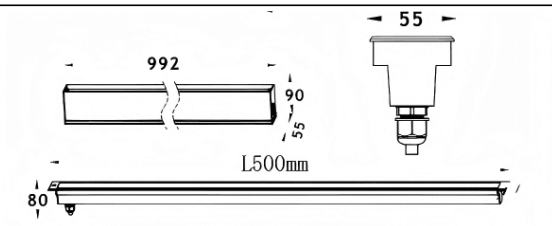

Code article	86.OIN8.1391.03
Type de produit	Extérieur
Catégorie	
Famille	
Pictogrames	

Dimensions

Product dimensions (mm)	55x80x500mm
--------------------------------	--------------------

Dessin technique

Produit

Puissance système (W)	24
Flux lumineux utile (lm)	1390
Efficacité lumineuse (lm/W)	58
Angle de faisceau	15*60
Durée de vie	50000h L80B10
IP	67
Équipement	ON-OFF
Température de couleur (K)	3000
Uniformité chromatique (SDCM)	SDCM3
CRI	80
IK	IK10