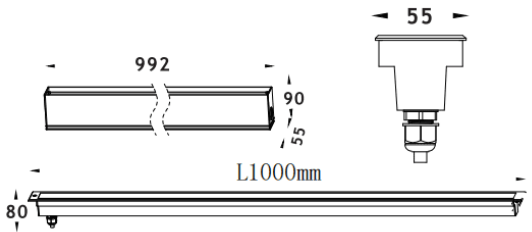

LINEAR

Spot encastré au sol Lavov LINEAR, 60 W, angle de faisceau de 30°. Finition inox. Dimensions : 55 x 80 x 1000 mm. Flux lumineux total : 2780 lm ; efficacité lumineuse : 46 lm/W. Température de couleur : RGB 3-en-1K. Driver non inclus. Corps en aluminium moulé sous pression, anneau frontal en inox, diffuseur en verre trempé. Indice de protection : IP67, IK07.

Dimensions	
Product dimensions (mm)	55x80x1000mm
Dessin technique