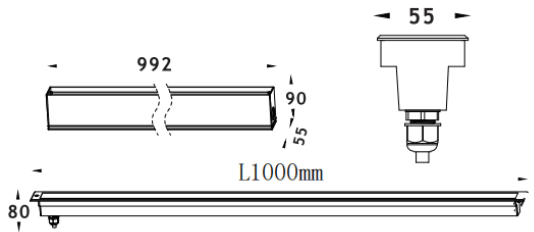

<b>Code article</b>	<b>86.OIN8.2031.03</b>
<b>Type de produit</b>	<b>Extérieur</b>
<b>Catégorie</b>	
<b>Famille</b>	
<b>Pictograms</b>	

**Dimensions**
**Product dimensions (mm)**      **55x80x1000mm**
**Dessin technique**

**Produit**

<b>Puissance système (W)</b>	<b>60</b>
<b>Flux lumineux utile (lm)</b>	<b>2780</b>
<b>Efficacité lumineuse (lm/W)</b>	<b>46</b>
<b>Angle de faisceau</b>	<b>30</b>
<b>Durée de vie</b>	<b>50000h L80B10</b>
<b>IP</b>	<b>67</b>
<b>Équipement</b>	<b>not included</b>
<b>Température de couleur (K)</b>	<b>RGB 3 in 1</b>
<b>Uniformité chromatique (SDCM)</b>	<b>SDCM3</b>
<b>CRI</b>	<b>80</b>
<b>IK</b>	<b>IK10</b>