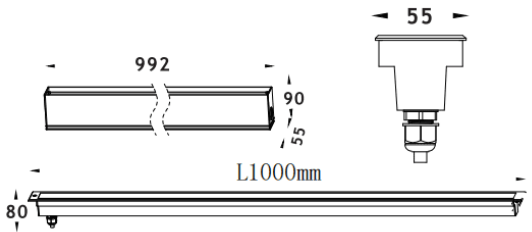

LINEAR

Spot encastré au sol Lavov LINEAR, 60 W, angle de faisceau de 60°. Finition inox. Dimensions : 55 x 80 x 1000 mm. Flux lumineux total : 2780 lm ; efficacité lumineuse : 46 lm/W. Température de couleur : RGB 3-en-1K. Driver non inclus. Corps en aluminium moulé sous pression, anneau frontal en inox, diffuseur en verre trempé. Indice de protection : IP67, IK07.

Dimensions	
Product dimensions (mm)	55x80x1000mm
Dessin technique