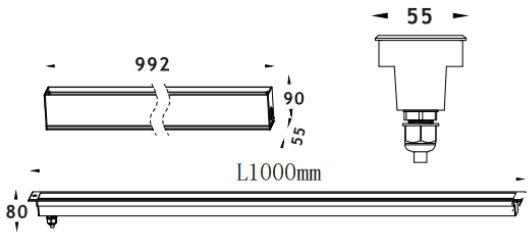

Code article	86.OIN8.2051.03
Type de produit	Extérieur
Catégorie	
Famille	
Pictograms	

Dimensions
Product dimensions (mm) **55x80x1000mm**
Dessin technique

Produit

Puissance système (W)	60
Flux lumineux utile (lm)	2780
Efficacité lumineuse (lm/W)	46
Angle de faisceau	60
Durée de vie	50000h L80B10
IP	67
Équipement	not included
Température de couleur (K)	RGB 3 in 1
Uniformité chromatique (SDCM)	SDCM3
CRI	80
IK	IK10