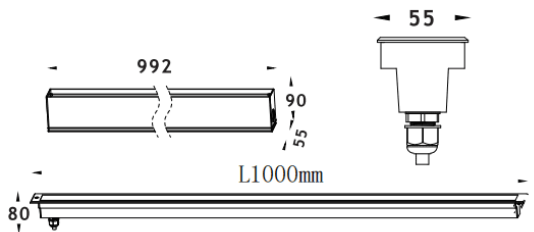

<b>Code article</b>	<b>86.OIN8.2051.03</b>
<b>Type de produit</b>	
<b>Catégorie</b>	
<b>Famille</b>	
<b>Pictograms</b>	

**Dimensions**
**Product dimensions (mm)**      **55x80x1000mm**
**Dessin technique**

**Produit**

<b>Puissance système (W)</b>	<b>60</b>
<b>Flux lumineux utile (lm)</b>	<b>2780</b>
<b>Efficacité lumineuse (lm/W)</b>	<b>46</b>
<b>Angle de faisceau</b>	<b>60</b>
<b>Durée de vie</b>	<b>50000h L80B10</b>
<b>IP</b>	<b>67</b>
<b>Équipement</b>	<b>not included</b>
<b>Température de couleur (K)</b>	<b>RGB 3 in 1</b>
<b>Uniformité chromatique (SDCM)</b>	<b>SDCM3</b>
<b>CRI</b>	<b>80</b>
<b>IK</b>	<b>IK10</b>