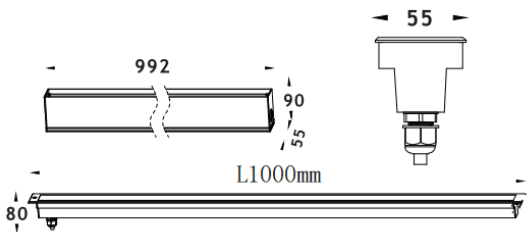

Code article	86.OIN8.2051.03
Type de produit	Extérieur
Catégorie	
Famille	
Pictograms	

Dimensions

Product dimensions (mm) **55x80x1000mm**

Dessin technique

Produit

Puissance système (W)	60
Flux lumineux utile (lm)	2780
Efficacité lumineuse (lm/W)	46
Angle de faisceau	60
Durée de vie	50000h L80B10
IP	67
Équipement	not included
Température de couleur (K)	RGB 3 in 1
Uniformité chromatique (SDCM)	SDCM3
CRI	80
IK	IK10