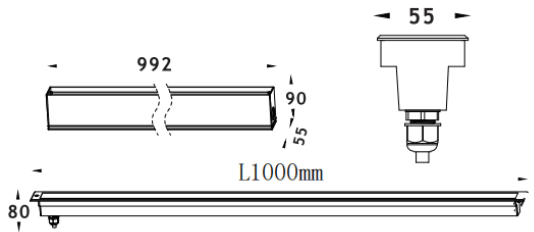

<b>Code article</b>	<b>86.OIN8.2061.03</b>
<b>Type de produit</b>	
<b>Catégorie</b>	
<b>Famille</b>	
<b>Pictograms</b>	

**Dimensions**
**Product dimensions (mm)**      **55x80x1000mm**
**Dessin technique**

**Produit**

<b>Puissance système (W)</b>	<b>60</b>
<b>Flux lumineux utile (lm)</b>	<b>2780</b>
<b>Efficacité lumineuse (lm/W)</b>	<b>46</b>
<b>Angle de faisceau</b>	<b>10*30</b>
<b>Durée de vie</b>	<b>50000h L80B10</b>
<b>IP</b>	<b>67</b>
<b>Équipement</b>	<b>not included</b>
<b>Température de couleur (K)</b>	<b>RGB 3 in 1</b>
<b>Uniformité chromatique (SDCM)</b>	<b>SDCM3</b>
<b>CRI</b>	<b>80</b>
<b>IK</b>	<b>IK10</b>