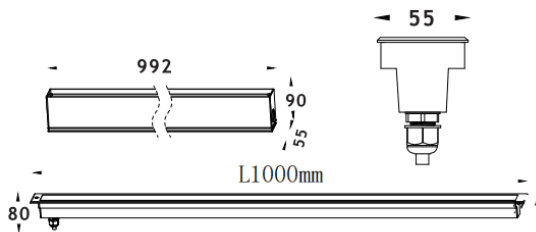

Code article	86.OIN8.2078.03
Type de produit	
Catégorie	
Famille	
Pictograms	

Dimensions
Product dimensions (mm) **55x80x1000mm**
Dessin technique

Produit

Puissance système (W)	60
Flux lumineux utile (lm)	2780
Efficacité lumineuse (lm/W)	46
Angle de faisceau	15*45
Durée de vie	50000h L80B10
IP	67
Équipement	not included
Température de couleur (K)	RGB 3 in 1
Uniformité chromatique (SDCM)	SDCM3
CRI	80
IK	IK10