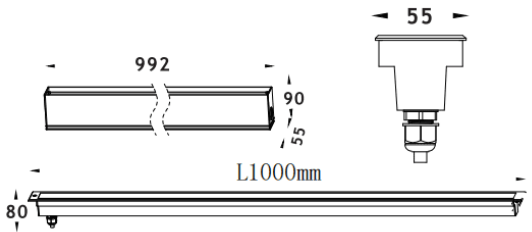

Code article	86.OIN8.2091.03
Type de produit	
Catégorie	
Famille	
Pictograms	

Dimensions
Product dimensions (mm) **55x80x1000mm**
Dessin technique

Produit

Puissance système (W)	60
Flux lumineux utile (lm)	2780
Efficacité lumineuse (lm/W)	46
Angle de faisceau	15*60
Durée de vie	50000h L80B10
IP	67
Équipement	not included
Température de couleur (K)	RGB 3 in 1
Uniformité chromatique (SDCM)	SDCM3
CRI	80
IK	IK10