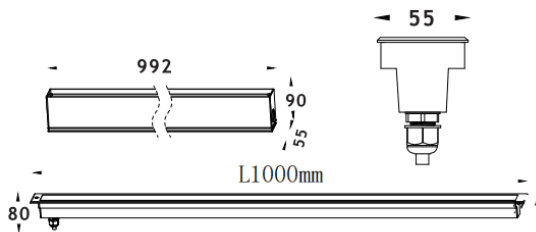

Code article	86.OIN8.2321.03
Type de produit	
Catégorie	
Famille	
Pictograms	

Dimensions

Product dimensions (mm) 55x80x1000mm

Dessin technique

Produit

Puissance système (W)	48
Flux lumineux utile (lm)	2780
Efficacité lumineuse (lm/W)	58
Angle de faisceau	20
Durée de vie	50000h L80B10
IP	67
Équipement	ON-OFF
Température de couleur (K)	3000
Uniformité chromatique (SDCM)	SDCM3
CRI	80
IK	IK10