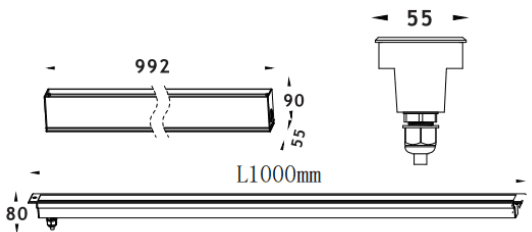

Code article	86.OIN8.2331.03
Type de produit	
Catégorie	
Famille	
Pictograms	

Dimensions

Product dimensions (mm) 55x80x1000mm

Dessin technique

Produit

Puissance système (W)	48
Flux lumineux utile (lm)	2780
Efficacité lumineuse (lm/W)	58
Angle de faisceau	30
Durée de vie	50000h L80B10
IP	67
Équipement	ON-OFF
Température de couleur (K)	3000
Uniformité chromatique (SDCM)	SDCM3
CRI	80
IK	IK10