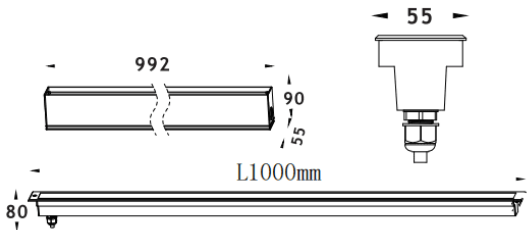

Code article	86.OIN8.2341.03
Type de produit	Extérieur
Catégorie	
Famille	
Pictograms	

Dimensions
Product dimensions (mm) **55x80x1000mm**
Dessin technique

Produit

Puissance système (W)	48
Flux lumineux utile (lm)	2780
Efficacité lumineuse (lm/W)	58
Angle de faisceau	45
Durée de vie	50000h L80B10
IP	67
Équipement	ON-OFF
Température de couleur (K)	3000
Uniformité chromatique (SDCM)	SDCM3
CRI	80
IK	IK10