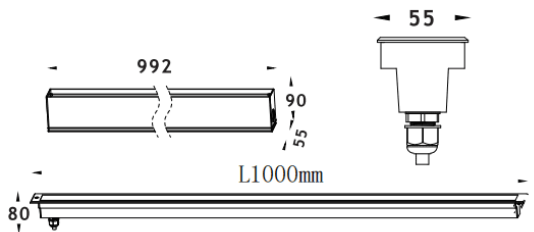

Code article	86.OIN8.2378.03
Type de produit	Extérieur
Catégorie	
Famille	
Pictograms	

Dimensions
Product dimensions (mm) **55x80x1000mm**
Dessin technique

Produit

Puissance système (W)	48
Flux lumineux utile (lm)	2780
Efficacité lumineuse (lm/W)	58
Angle de faisceau	15*45
Durée de vie	50000h L80B10
IP	67
Équipement	ON-OFF
Température de couleur (K)	3000
Uniformité chromatique (SDCM)	SDCM3
CRI	80
IK	IK10