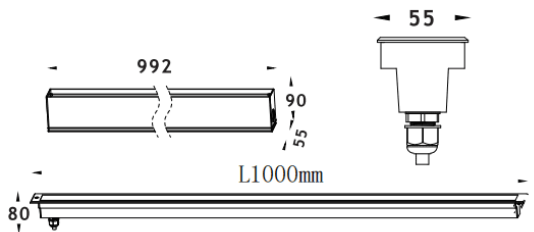

Code article	86.OIN8.2391.03
Type de produit	Extérieur
Catégorie	
Famille	
Pictograms	

Dimensions
Product dimensions (mm) **55x80x1000mm**
Dessin technique

Produit

Puissance système (W)	48
Flux lumineux utile (lm)	2780
Efficacité lumineuse (lm/W)	58
Angle de faisceau	15*60
Durée de vie	50000h L80B10
IP	67
Équipement	ON-OFF
Température de couleur (K)	3000
Uniformité chromatique (SDCM)	SDCM3
CRI	80
IK	IK10