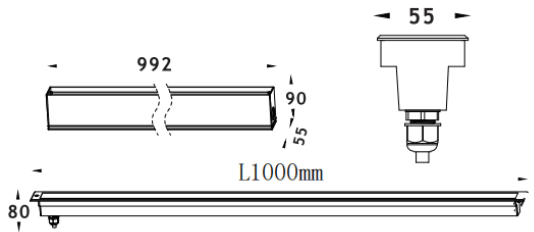

<b>Code article</b>	<b>86.OIN8.3011.03</b>
<b>Type de produit</b>	
<b>Catégorie</b>	
<b>Famille</b>	
<b>Pictograms</b>	

**Dimensions**
**Product dimensions (mm)**      **55x80x1000mm**
**Dessin technique**

**Produit**

<b>Puissance système (W)</b>	<b>84</b>
<b>Flux lumineux utile (lm)</b>	<b>2780</b>
<b>Efficacité lumineuse (lm/W)</b>	<b>33</b>
<b>Angle de faisceau</b>	<b>15</b>
<b>Durée de vie</b>	<b>50000h L80B10</b>
<b>IP</b>	<b>67</b>
<b>Équipement</b>	<b>not included</b>
<b>Température de couleur (K)</b>	<b>RGBW 4 in 1</b>
<b>Uniformité chromatique (SDCM)</b>	<b>SDCM3</b>
<b>CRI</b>	<b>80</b>
<b>IK</b>	<b>IK10</b>