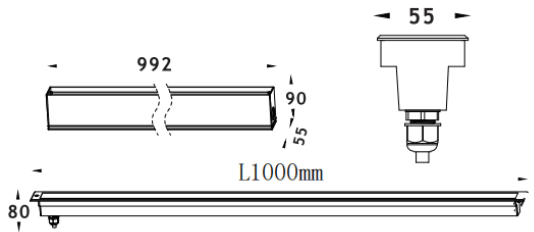

| | |
|------------------------|------------------------|
| Code article | 86.OIN8.3021.03 |
| Type de produit | |
| Catégorie | |
| Famille | |
| Pictograms | |

Dimensions
Product dimensions (mm) **55x80x1000mm**
Dessin technique

Produit

| | |
|--------------------------------------|----------------------|
| Puissance système (W) | 84 |
| Flux lumineux utile (lm) | 2780 |
| Efficacité lumineuse (lm/W) | 33 |
| Angle de faisceau | 20 |
| Durée de vie | 50000h L80B10 |
| IP | 67 |
| Équipement | not included |
| Température de couleur (K) | RGBW 4 in 1 |
| Uniformité chromatique (SDCM) | SDCM3 |
| CRI | 80 |
| IK | IK10 |