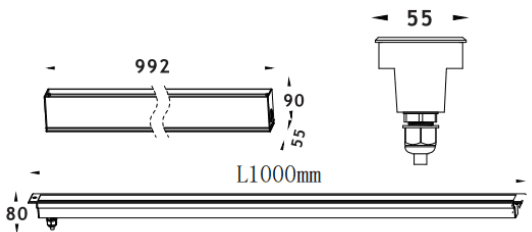

Code article	86.OIN8.3031.03
Type de produit	
Catégorie	
Famille	
Pictograms	

Dimensions
Product dimensions (mm) **55x80x1000mm**
Dessin technique

Produit

Puissance système (W)	84
Flux lumineux utile (lm)	2780
Efficacité lumineuse (lm/W)	33
Angle de faisceau	30
Durée de vie	50000h L80B10
IP	67
Équipement	not included
Température de couleur (K)	RGBW 4 in 1
Uniformité chromatique (SDCM)	SDCM3
CRI	80
IK	IK10