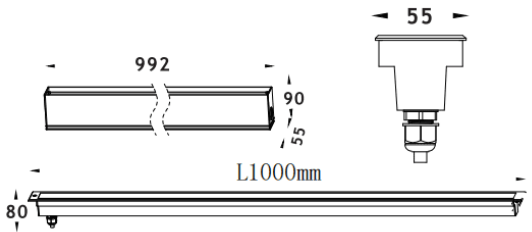

LINEAR

Spot encastré au sol Lavov LINEAR, 84 W, angle de faisceau de 60°. Finition inox. Dimensions : 55 x 80 x 1000 mm. Flux lumineux total : 2780 lm ; efficacité lumineuse : 33 lm/W. Température de couleur : RGBW 4-en-1K. Driver non inclus. Corps en aluminium moulé sous pression, anneau frontal en inox, diffuseur en verre trempé. Indice de protection : IP67, IK07.

Dimensions	
Product dimensions (mm)	55x80x1000mm
Dessin technique