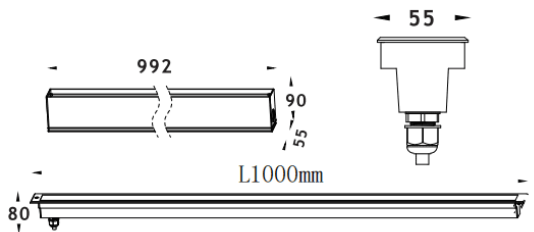

Code article	86.OIN8.3051.03
Type de produit	Extérieur
Catégorie	
Famille	
Pictograms	

Dimensions
Product dimensions (mm) **55x80x1000mm**
Dessin technique

Produit

Puissance système (W)	84
Flux lumineux utile (lm)	2780
Efficacité lumineuse (lm/W)	33
Angle de faisceau	60
Durée de vie	50000h L80B10
IP	67
Équipement	not included
Température de couleur (K)	RGBW 4 in 1
Uniformité chromatique (SDCM)	SDCM3
CRI	80
IK	IK10