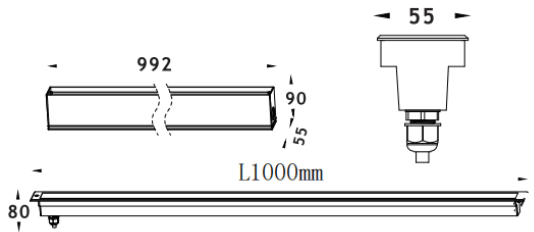

Code article	86.OIN8.3061.03
Type de produit	
Catégorie	
Famille	
Pictograms	

Dimensions

Product dimensions (mm) **55x80x1000mm**

Dessin technique

Produit

Puissance système (W)	84
Flux lumineux utile (lm)	2780
Efficacité lumineuse (lm/W)	33
Angle de faisceau	10*30
Durée de vie	50000h L80B10
IP	67
Équipement	not included
Température de couleur (K)	RGBW 4 in 1
Uniformité chromatique (SDCM)	SDCM3
CRI	80
IK	IK10