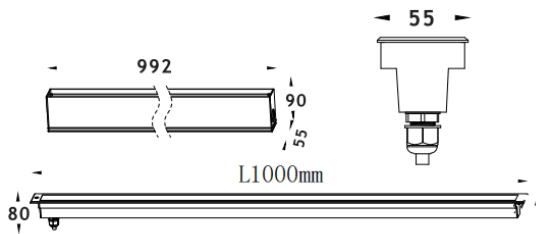

<b>Code article</b>	<b>86.OIN8.3071.03</b>
<b>Type de produit</b>	
<b>Catégorie</b>	
<b>Famille</b>	
<b>Pictograms</b>	

**Dimensions**
**Product dimensions (mm)**      **55x80x1000mm**
**Dessin technique**

**Produit**

<b>Puissance système (W)</b>	<b>84</b>
<b>Flux lumineux utile (lm)</b>	<b>2780</b>
<b>Efficacité lumineuse (lm/W)</b>	<b>33</b>
<b>Angle de faisceau</b>	<b>10*45</b>
<b>Durée de vie</b>	<b>50000h L80B10</b>
<b>IP</b>	<b>67</b>
<b>Équipement</b>	<b>not included</b>
<b>Température de couleur (K)</b>	<b>RGBW 4 in 1</b>
<b>Uniformité chromatique (SDCM)</b>	<b>SDCM3</b>
<b>CRI</b>	<b>80</b>
<b>IK</b>	<b>IK10</b>