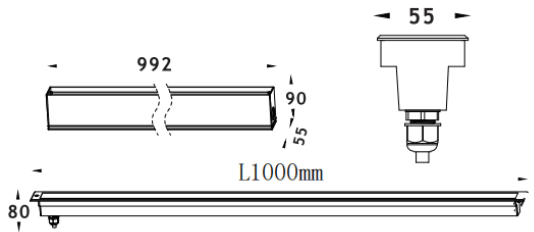

Code article	86.OIN8.3078.03
Type de produit	
Catégorie	
Famille	
Pictograms	

Dimensions
Product dimensions (mm) **55x80x1000mm**
Dessin technique

Produit

Puissance système (W)	84
Flux lumineux utile (lm)	2780
Efficacité lumineuse (lm/W)	33
Angle de faisceau	15*45
Durée de vie	50000h L80B10
IP	67
Équipement	not included
Température de couleur (K)	RGBW 4 in 1
Uniformité chromatique (SDCM)	SDCM3
CRI	80
IK	IK10