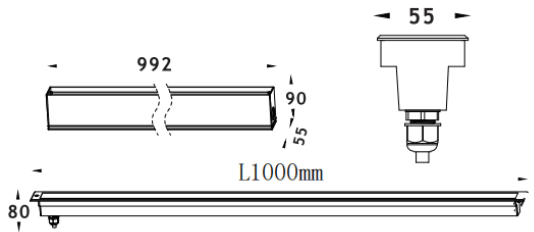

Code article	86.OIN8.3091.03
Type de produit	
Catégorie	
Famille	
Pictograms	

Dimensions
Product dimensions (mm) **55x80x1000mm**
Dessin technique

Produit

Puissance système (W)	84
Flux lumineux utile (lm)	2780
Efficacité lumineuse (lm/W)	33
Angle de faisceau	15*60
Durée de vie	50000h L80B10
IP	67
Équipement	not included
Température de couleur (K)	RGBW 4 in 1
Uniformité chromatique (SDCM)	SDCM3
CRI	80
IK	IK10