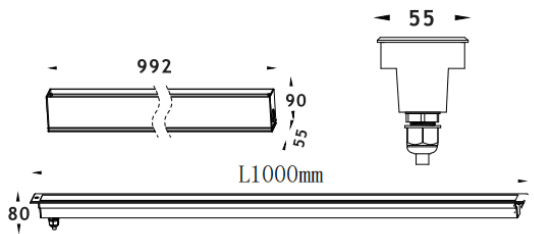

Code article	86.OIN8.3091.03
Type de produit	Extérieur
Catégorie	
Famille	
Pictograms	

Dimensions
Product dimensions (mm) **55x80x1000mm**
Dessin technique

Produit

Puissance système (W)	84
Flux lumineux utile (lm)	2780
Efficacité lumineuse (lm/W)	33
Angle de faisceau	15*60
Durée de vie	50000h L80B10
IP	67
Équipement	not included
Température de couleur (K)	RGBW 4 in 1
Uniformité chromatique (SDCM)	SDCM3
CRI	80
IK	IK10