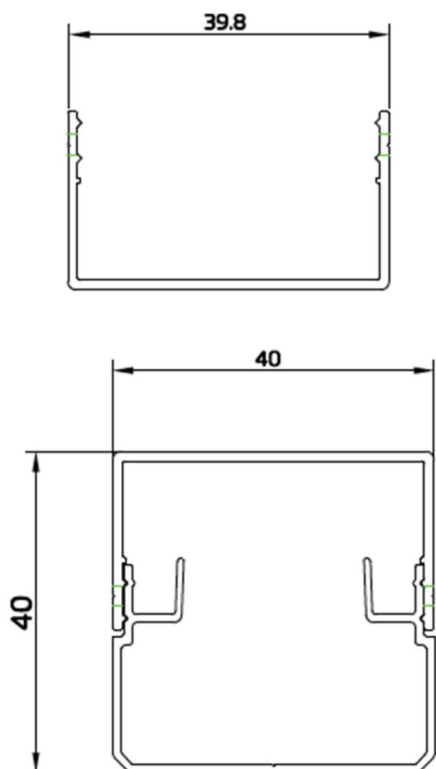

Dessin technique**Dot accessories**

Profilé d'installation avec capuchon pour luminaires DOT. Couleur blanche. Longueur : 1 m.

Code article	86.OP01.0002.01
Type de produit	Extérieur
Catégorie	Pixel Light
Famille	Dot
Sous-famille	Dot accessories
Pictograms	