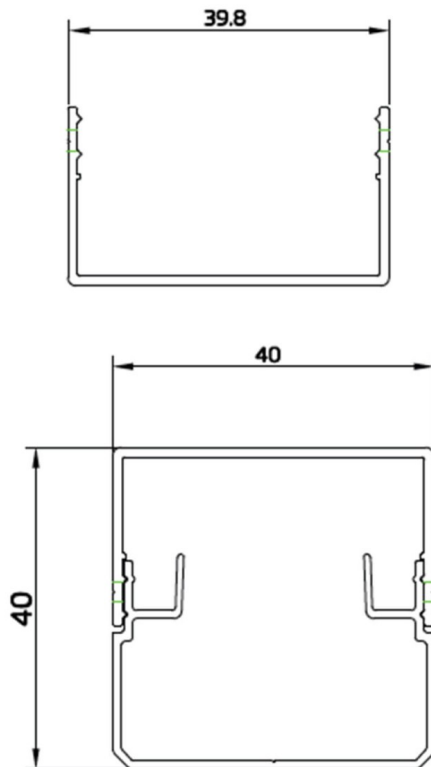

Dessin technique**Dot accessories**

Profilé d'installation avec capuchon pour luminaires DOT. Couleur blanche. Longueur : 1 m.

Code article	86.OP01.0002.01
Type de produit	Extérieurs
Catégorie	Pixel Light
Famille	Dot
Sous-famille	Dot accessories
Pictograms	