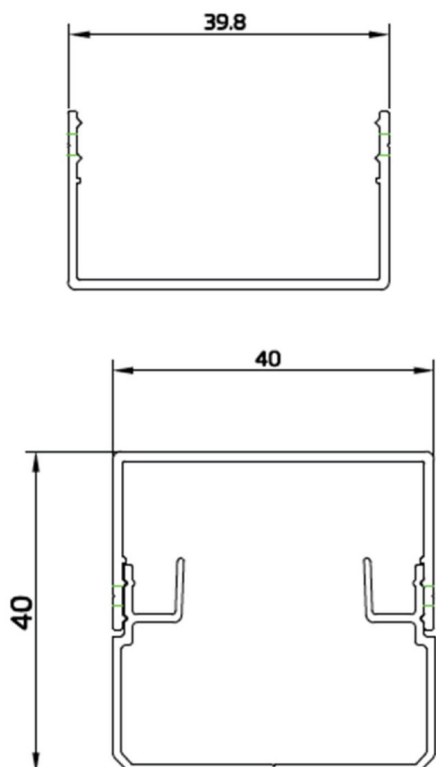

**Dessin technique****Dot accessories**

Profilé d'installation avec capuchon pour luminaires DOT. Couleur noire. Longueur : 1 m.

<b>Code article</b>	<b>86.OP01.0002.02</b>
<b>Type de produit</b>	<b>Extérieurs</b>
<b>Catégorie</b>	<b>Pixel Light</b>
<b>Famille</b>	<b>Dot</b>
<b>Sous-famille</b>	<b>Dot accessories</b>
<b>Pictograms</b>	