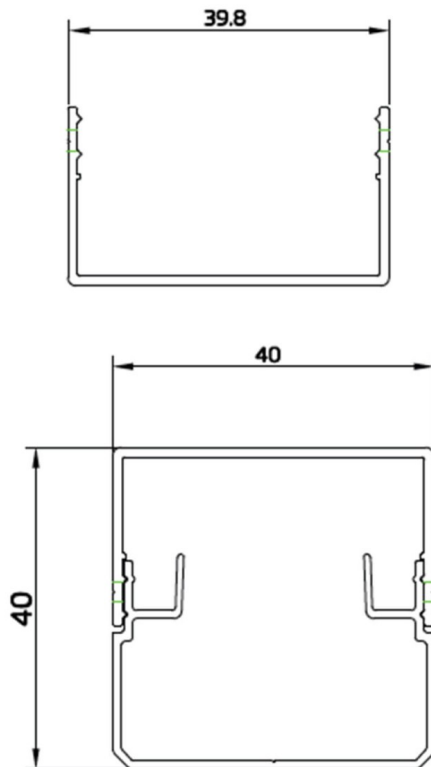

Dessin technique**Dot accessories**

Profilé d'installation avec capuchon pour luminaires DOT. Couleur noire. Longueur : 1 m.

Code article	86.OP01.0002.02
Type de produit	Extérieur
Catégorie	Pixel Light
Famille	Dot
Sous-famille	Dot accessories
Pictograms	