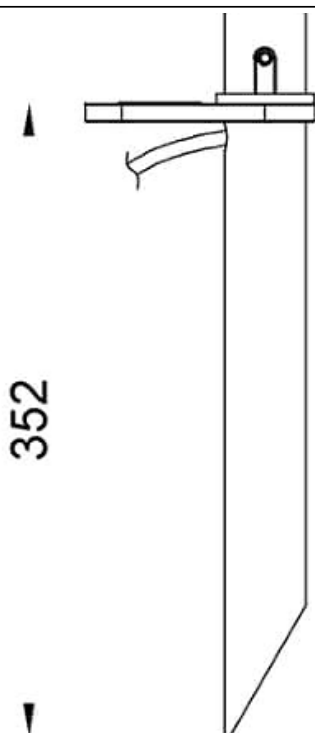

**Zoom accessories**

Étole en aluminium, accessoire pour la gamme ZOOM, modèle 86.OP55.4***.**

Code article	86.OP55.0002.03
Type de produit	
Catégorie	Projecteurs
Famille	Zoom
Sous-famille	Zoom accessories
Pictograms	

Dessin technique**Produit**

Finition gris