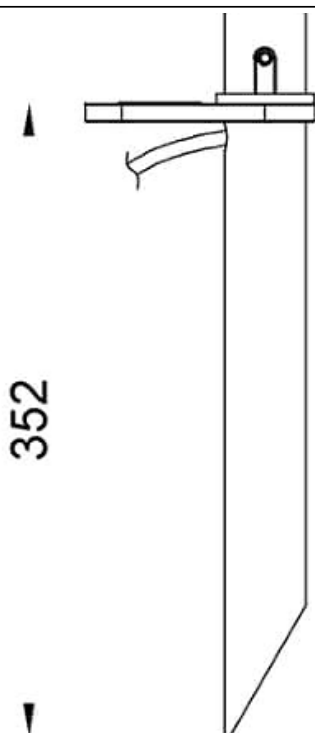

**Zoom accessories**

Étole en aluminium, accessoire pour la gamme ZOOM, modèle 86.OP55.4***.**

Code article	86.OP55.0002.03
Type de produit	Extérieurs
Catégorie	Projecteurs
Famille	Zoom
Sous-famille	Zoom accessories
Pictograms	

Dessin technique**Produit**

Finition gris