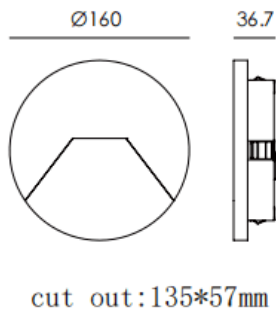

EYE

Applique murale encastrée Lavov EYE, puissance 6 W, angle de faisceau asymétrique. Finition grise. Dimensions : 160 x 36,7 mm. Flux lumineux total de 134 lm, efficacité lumineuse de 22,33 lm/W. Température de couleur : 3 000 K. Driver ON-OFF. Corps en aluminium moulé sous pression avec façade en verre trempé. Indice de protection : IP65, IK09.

Dimensions

Product dimensions (mm) **ø160x36,7mm**

Dessin technique

Code article	86.OR02.1331.03
Type de produit	Extérieurs
Catégorie	Mur et plafond encastrés
Famille	EYE
Pictograms	

Produit	
Puissance système (W)	6
Flux lumineux utile (lm)	134
Efficacité lumineuse (lm/W)	22.33
Angle de faisceau	assymetric
Durée de vie	50000h L80B10
IP	IP65
Finition	Gris
Driver intégré	oui
Équipement	ON-OFF
Source lumineuse	LED
Type de LED	SMD
Température de couleur (K)	3000
Uniformité chromatique (SDCM)	SDCM3
CRI	90
IK	IK09